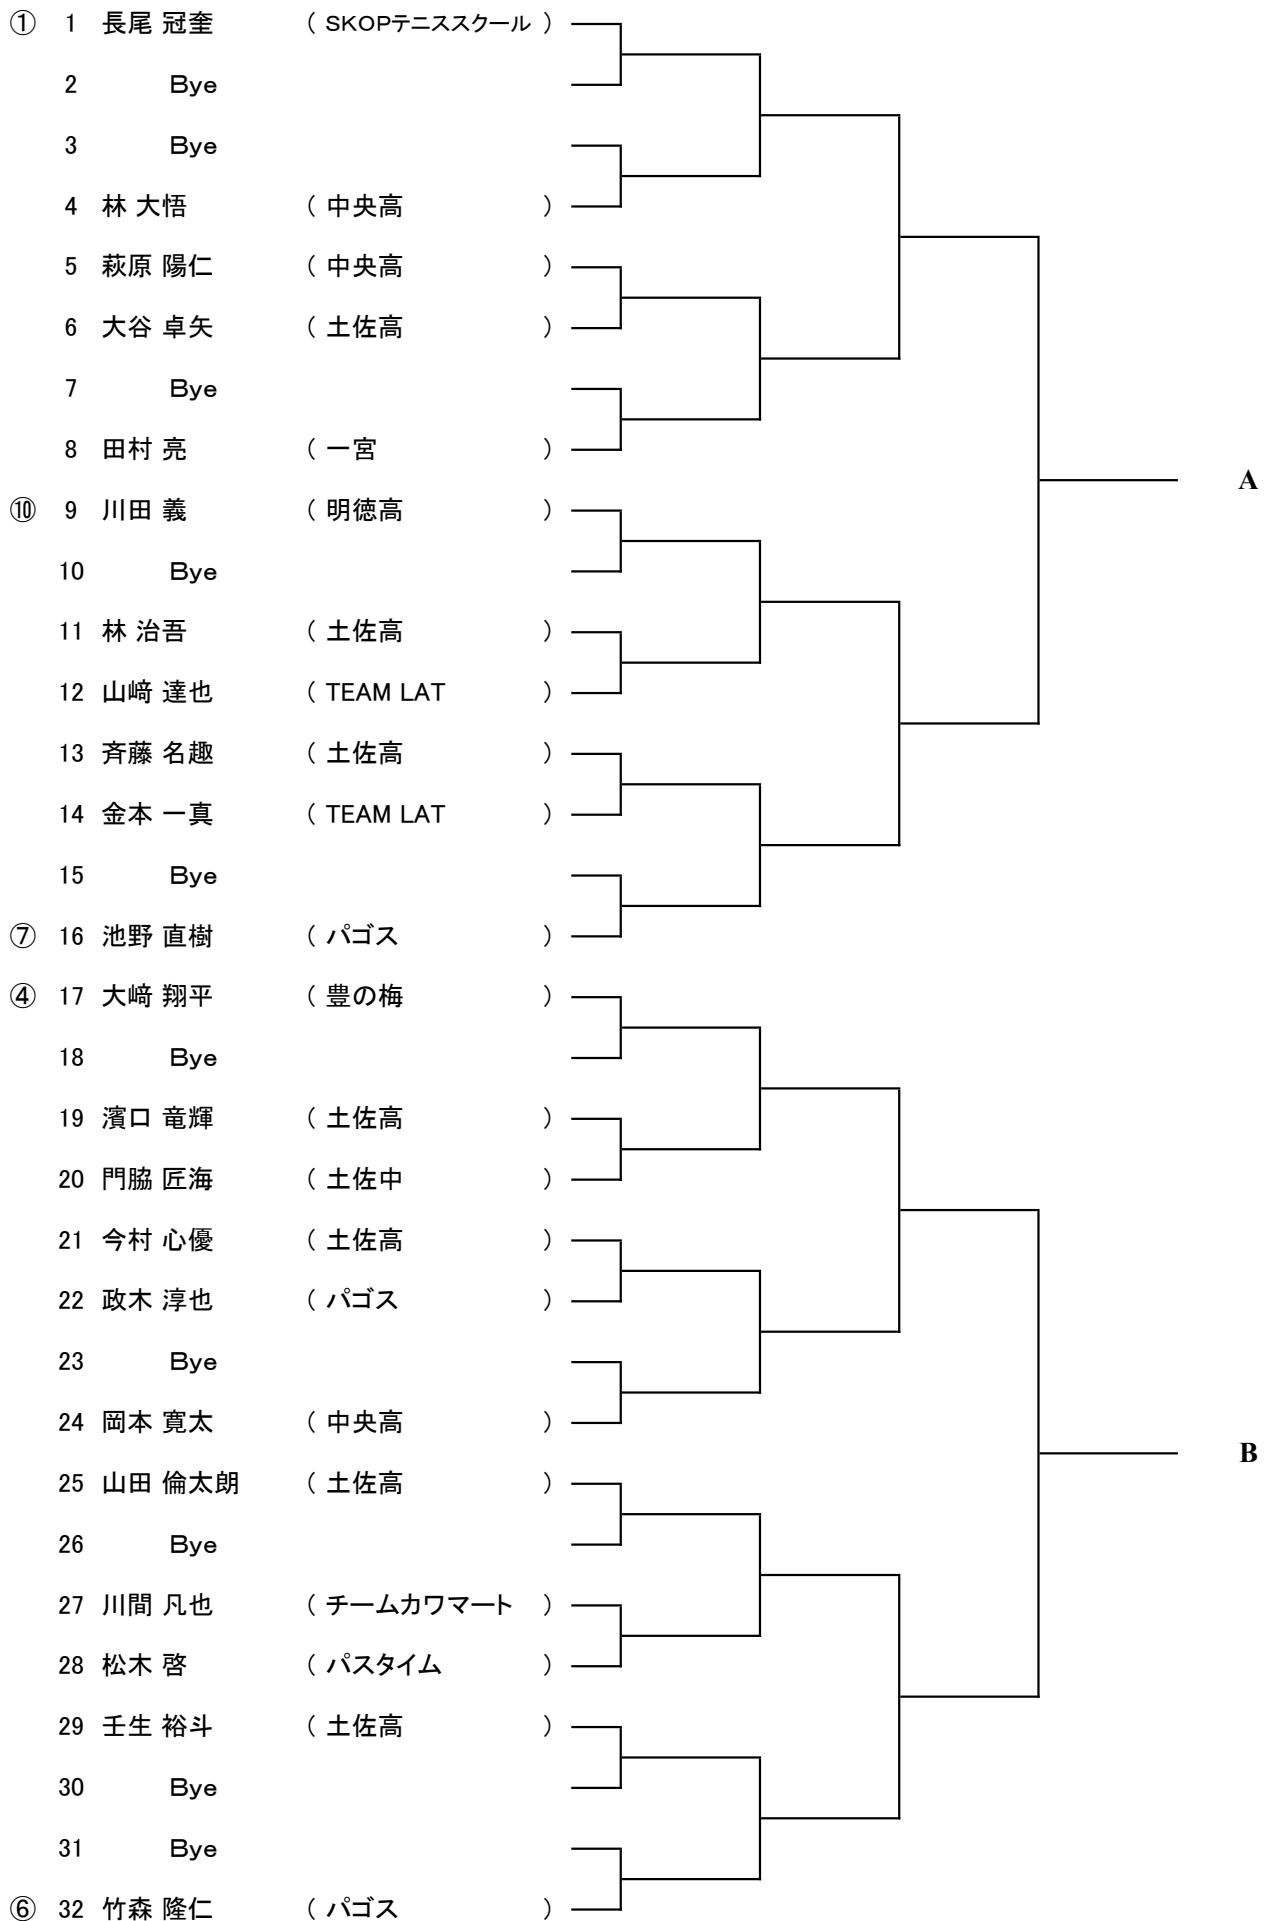

第97回 三菱全日本テニス選手権 西日本大会高知県予選 男子シングルス