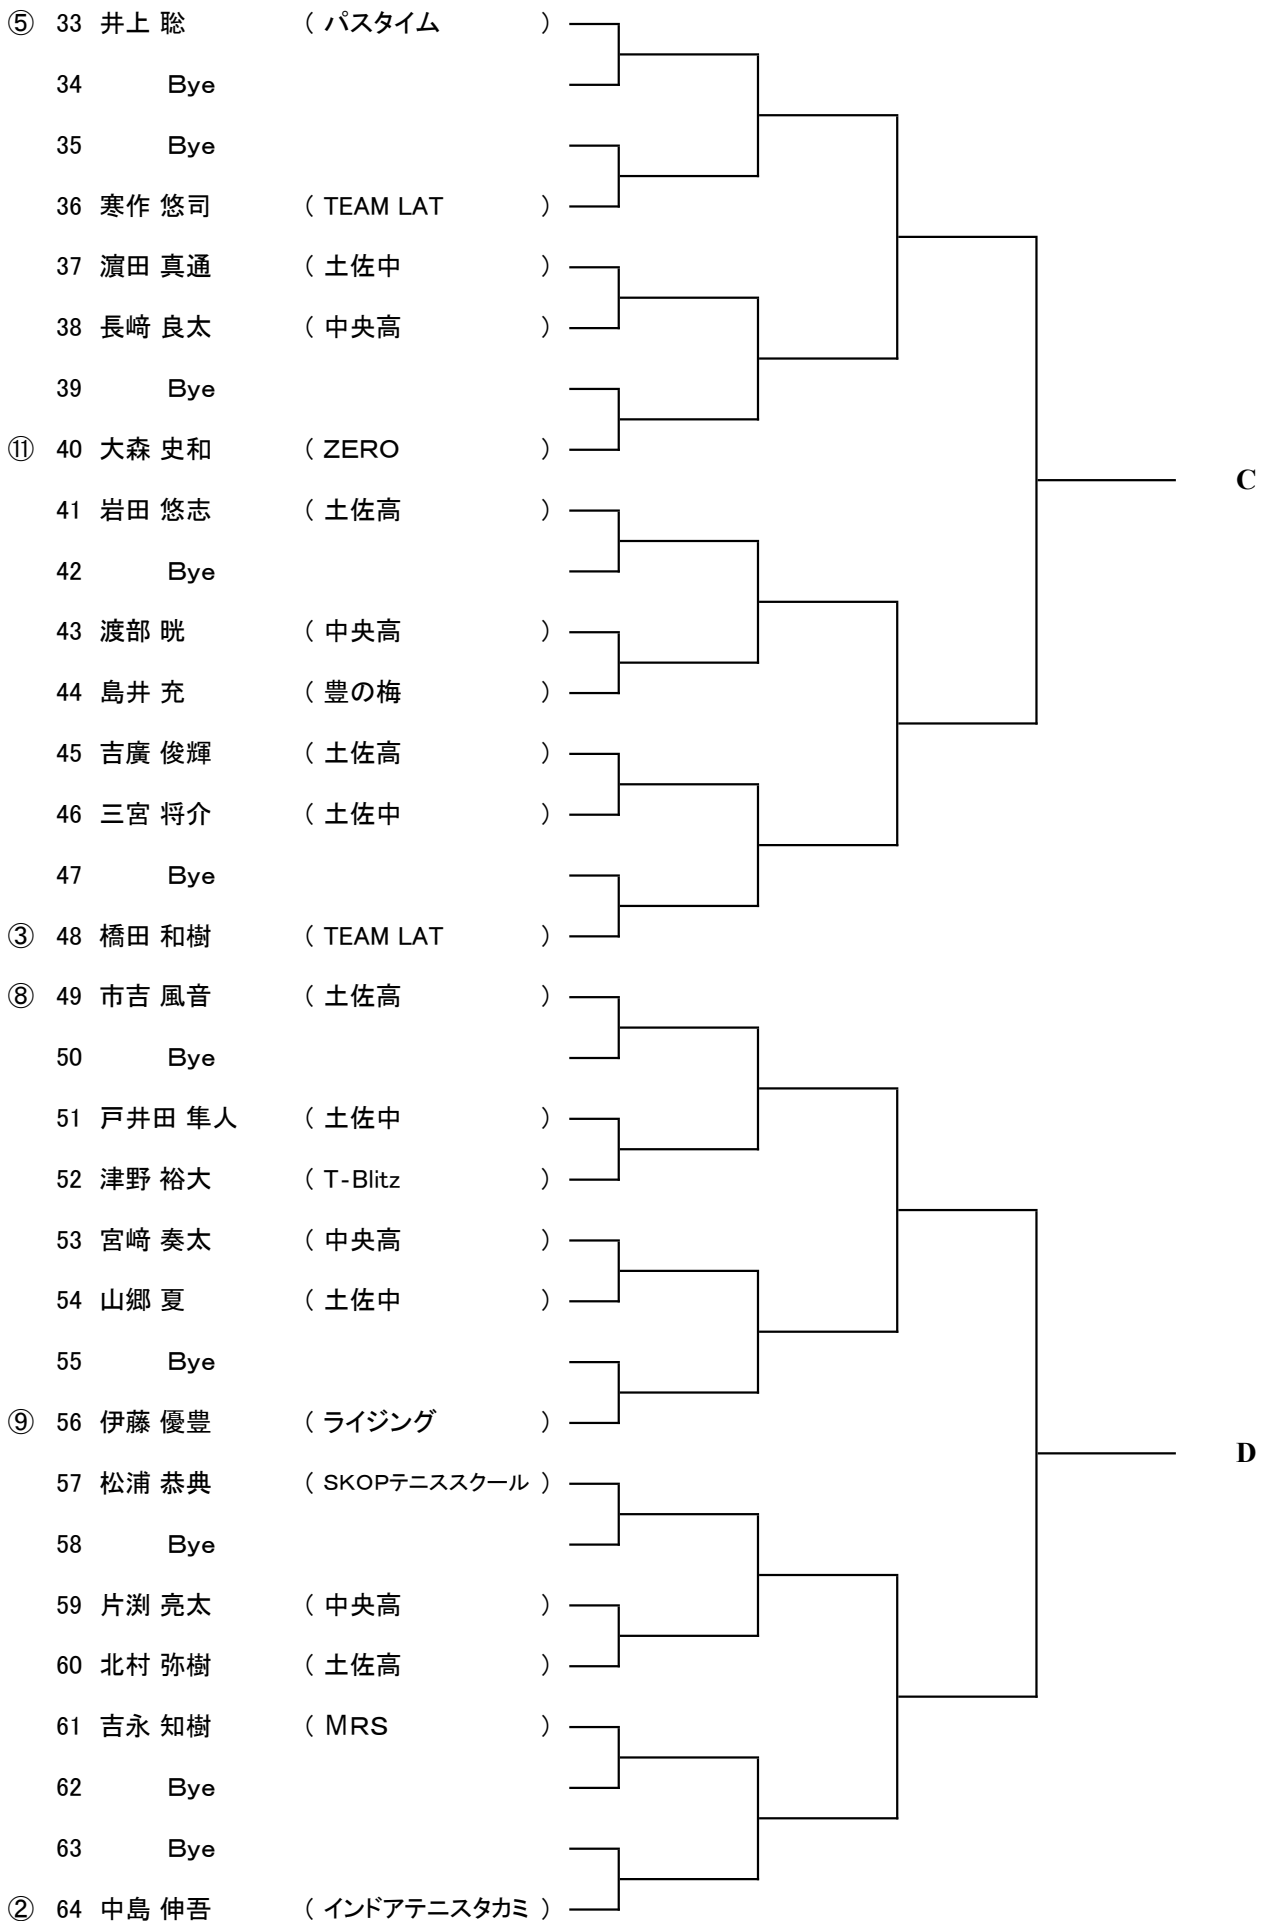

第97回 三菱全日本テニス選手権 西日本大会高知県予選 男子シングルス