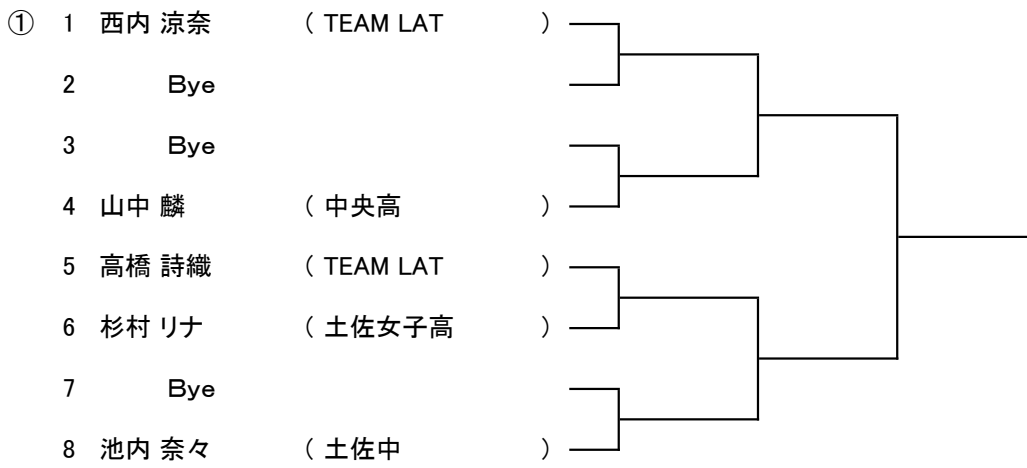

第97回 三菱全日本テニス選手権 西日本大会高知県予選 女子シングルス