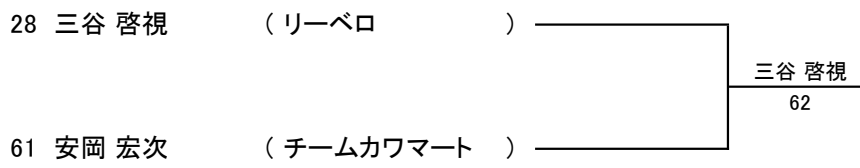

第36回秋季シングルステニス大会 男子決勝

男子上級

男子中級