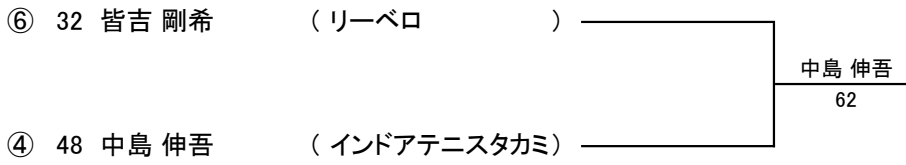

# 第36回秋季シングルステニス大会 男子決勝

## 男子上級